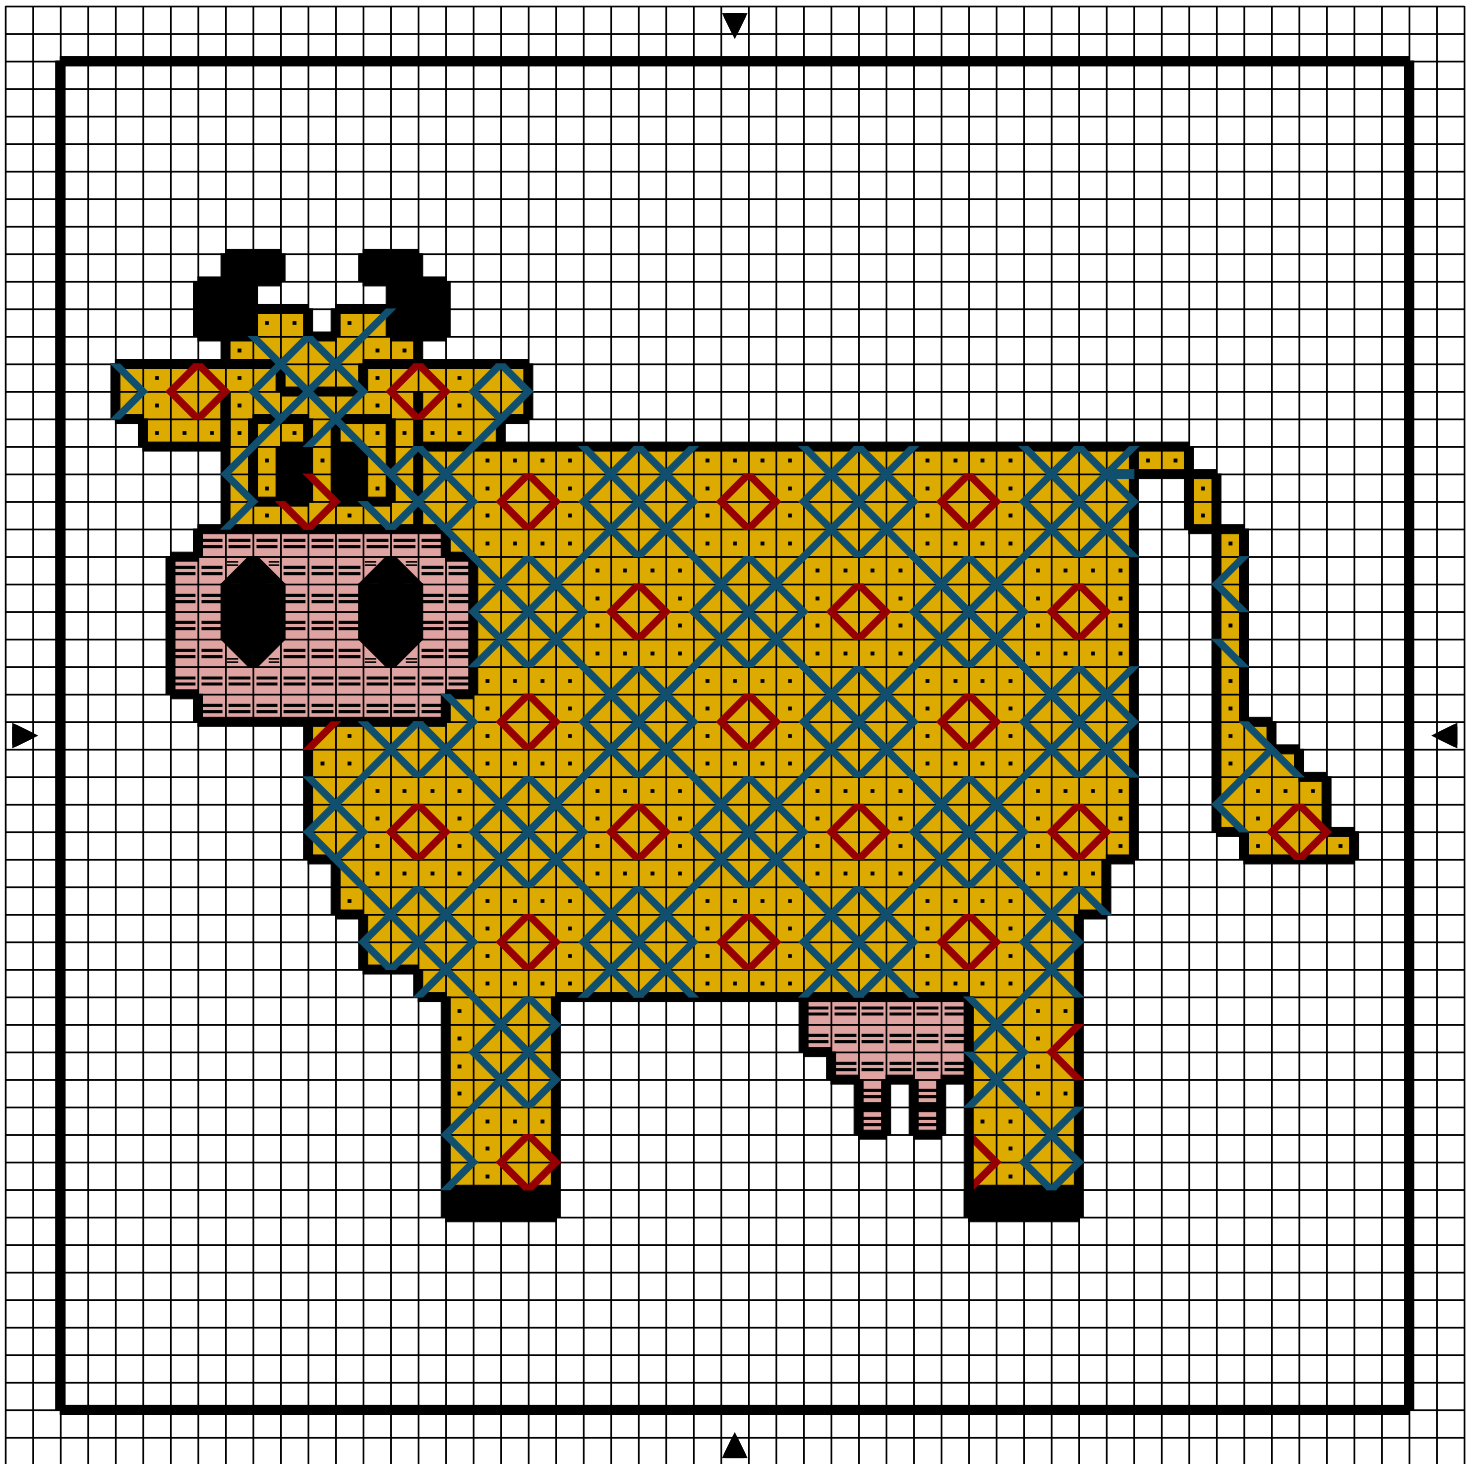

■	Noir	DMC 310	Anchor 403
▬	Rose nacré cl	224	
.	Citron fc	444	

Points arrière

▬	Noir	310	403
⋯	Corail tr fc	817	
▬	Bleu Wedgewood fc	517	

Dessiné par: Géraldine

Copyright <http://silepointcompte.free.fr/>

Noir  
Rose nacré cl  
Citron fc

DMC	Anchor
310	403
224	
444	

Points arrière

	Noir	310	403
	Corail tr fc	817	
	Bleu Wedgewood fc	517	

Dessiné par: Géraldine

Copyright <http://silepointcompte.free.fr/>